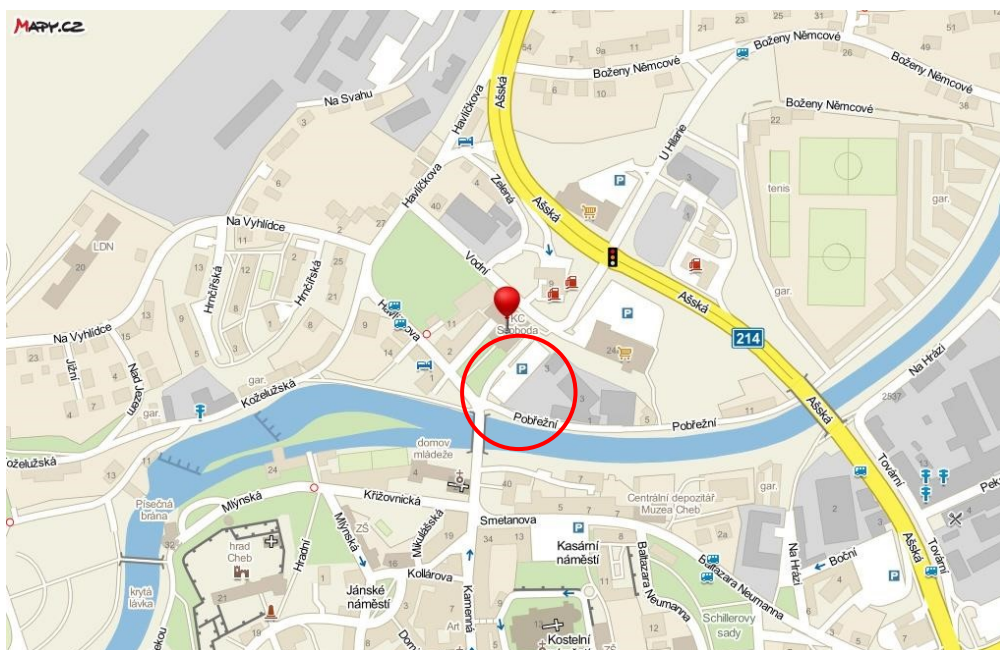

GPS: 50.0834247N, 12.3697328E

ARIS
kovoobrábění s.r.o.